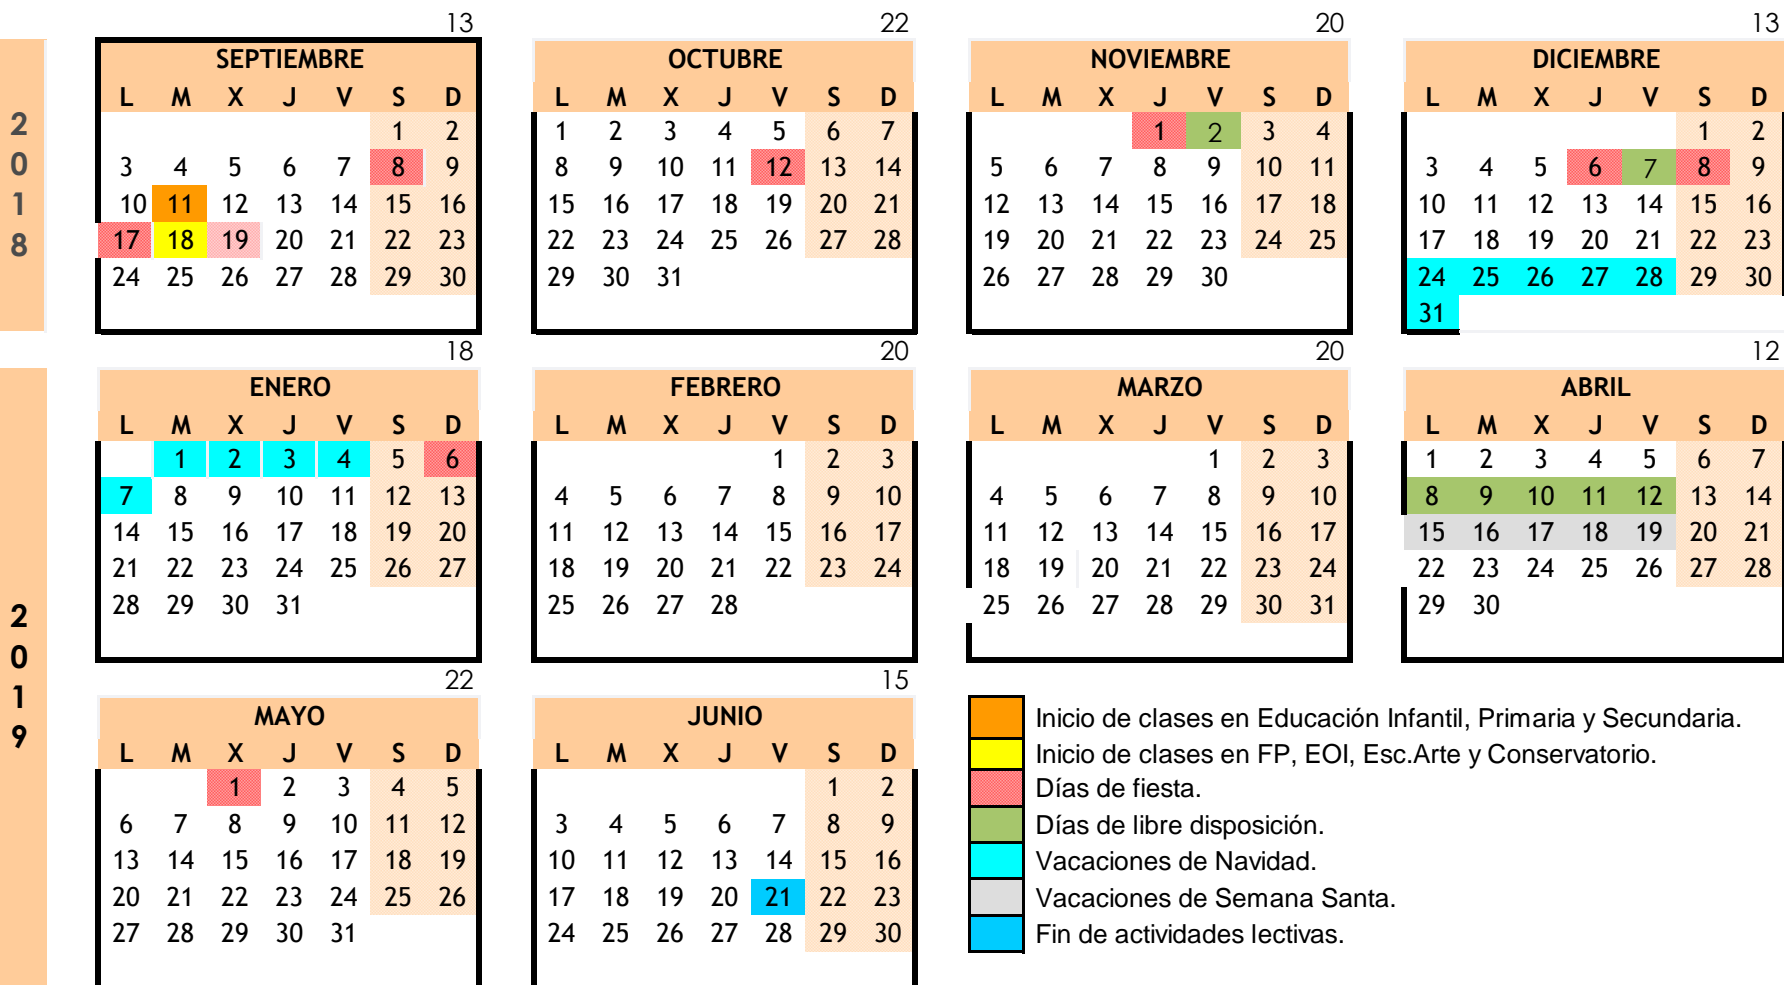

## CALENDARIO ESCOLAR 2018-2019

- Inicio de clases en Educación Infantil, Primaria y Secundaria.
- Inicio de clases en FP, EOI, Esc.Arte y Conservatorio.
- Días de fiesta.
- Días de libre disposición.
- Vacaciones de Navidad.
- Vacaciones de Semana Santa.
- Fin de actividades lectivas.